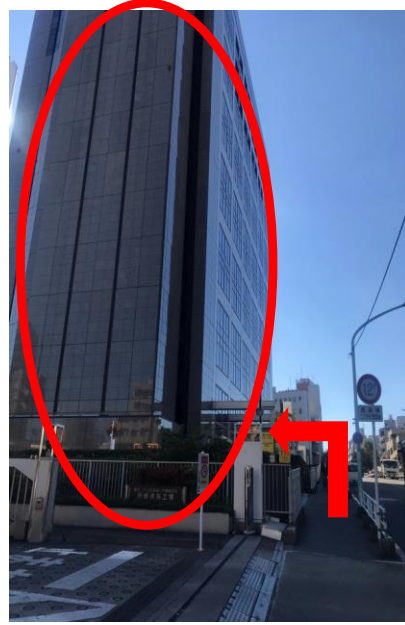

アスマークモニタールームマップ

C2出口（渋谷stream前）

JR渋谷駅 新南口

明治通り沿いの**並木橋交差点**を右に曲がる

プロパティタワー外観

セブンイレブン**右横**が入口となります

<エントランス正面>

エントランスに到着しましたら、
勝手に入室はせず、受付スタッフにお声がけください。
受付スタッフが不在の際は、
エントランスの椅子にお掛けになり、お待ちくださいませ。
順にご案内をさせていただきます。